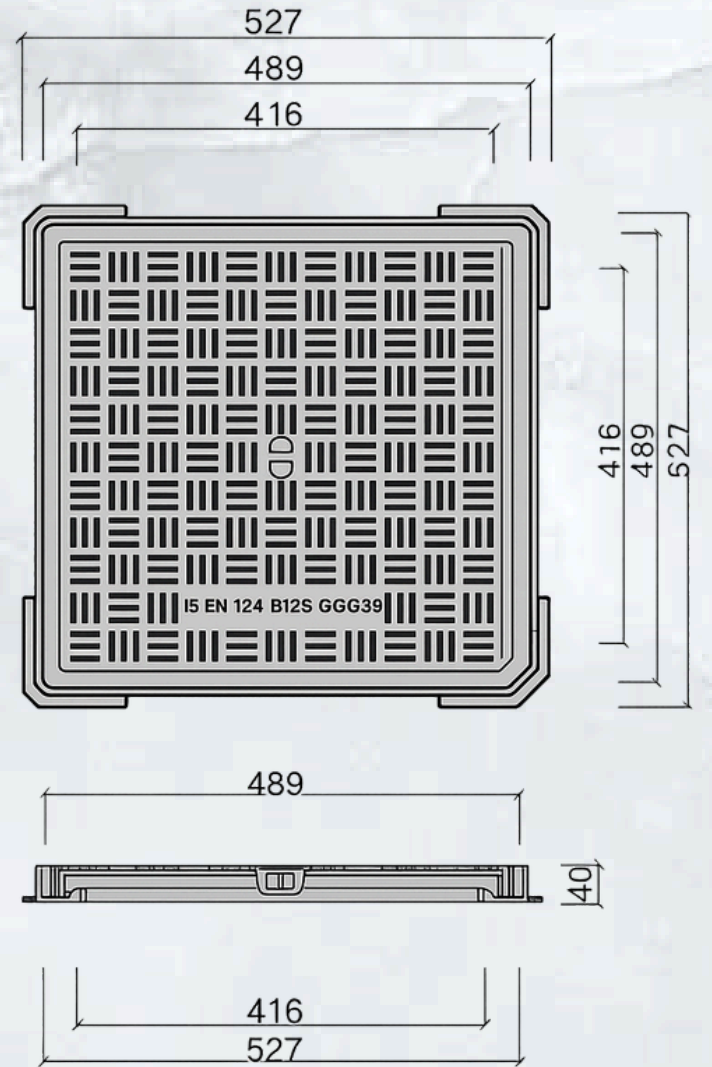

Couvercle de regard en fonte ductile Dimension extérieure : 527mmx527mmx40mm Ouverture claire 416mmx416mm Classe de charge : B125

- ✓ **Code pour commander : CRFDC52752740**
- ✓ **Désignation : Couvercle de regard en fonte ductile Dimension extérieure : 527mmx527mmx40mm Ouverture claire 416mmx416mm Classe de charge : B125**
- ✓ **Domaine : Outillage & matériel de chantier**
- ✓ **Branche : Matériel de chantier**
- ✓ **Catégorie : Fermeture chambre**
- ✓ **Utilisation : Les couvercles de regards en fonte ductile offrent une large gamme de zones d'utilisation dans de nombreux domaines différents, des pistes cyclables aux pistes d'atterrissage des aéroports, grâce à leurs caractéristiques supérieures.**
- ✓ **Avantages :**
 - **Certifié : TSE, BSI KIWA & CE.**
 - **Matériel : Fonte Ductile GGG50.**
 - **Résistance : Haute Résistance et aptitude aux conditions difficiles.**
 - **Installation : Applicabilité facile.**
 - **Étanchéité : Joint spécialement conçu pour chaque produit.**
 - **Sécurité : Système de sécurité de haut niveau avec verrouillage automatique.**

Spécifications Techniques :

- ✓ **Ouverture Claire : 416mmx416mm.**
- ✓ **Dimension Extérieure : 527mmx527mmx40mm.**
- ✓ **Hauteur : 40mm.**
- ✓ **Classe de charge : EN 124 B125.**
- ✓ **Poids : 16+/-1kg.**
- ✓ **Certifié : TSE, BSI KIWA & CE.**