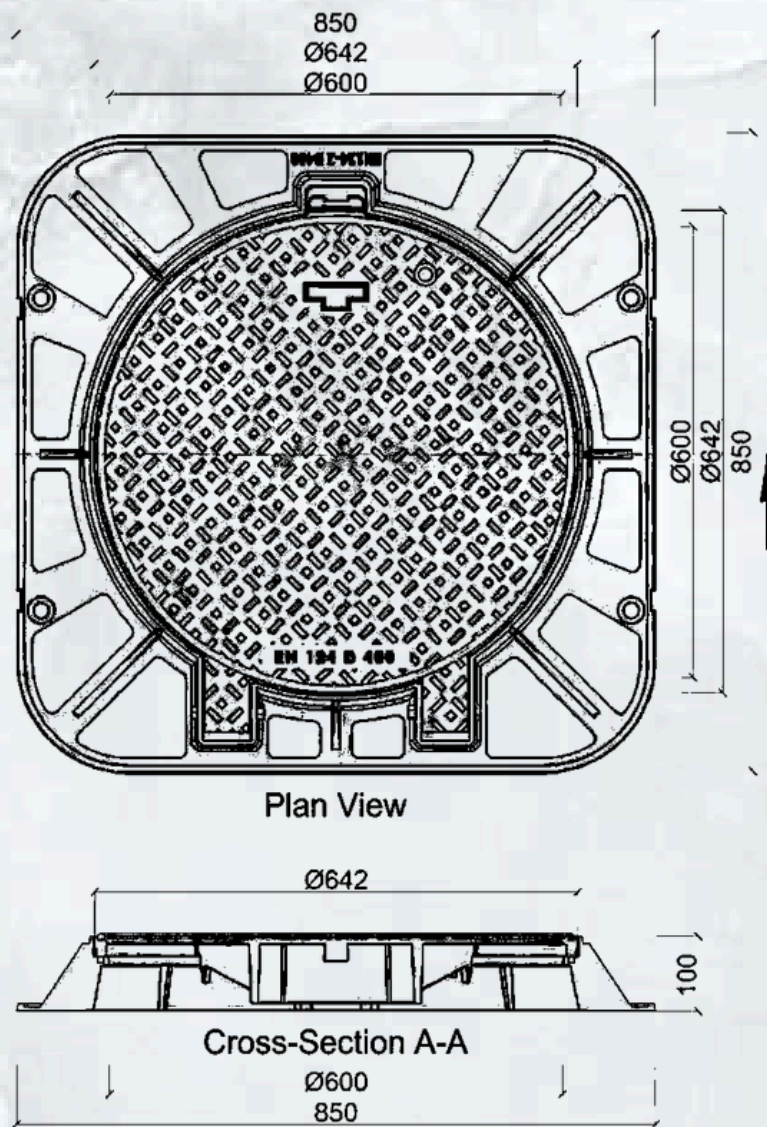

**Couvercle de regard en fonte ductile Dimension extérieure : 850mmx850mmx100mm Ouverture claire diam.600mm Classe de charge : D400**

- ✓ **Code pour commander : CRFDC850850100**
- ✓ **Désignation : Couvercle de regard en fonte ductile Dimension extérieure : 850mmx850mmx100mm Ouverture claire diam.600mm Classe de charge : D400**
- ✓ **Domaine : Outillage & matériel de chantier**
- ✓ **Branche : Matériel de chantier**
- ✓ **Catégorie : Fermeture chambre**
- ✓ **Utilisation : Les couvercles de regards en fonte ductile offrent une large gamme de zones d'utilisation dans de nombreux domaines différents, des pistes cyclables aux pistes d'atterrissage des aéroports, grâce à leurs caractéristiques supérieures.**
- ✓ **Avantages :**
  - **Certifié : TSE, BSI KIWA & CE.**
  - **Matériel : Fonte Ductile GGG50.**
  - **Résistance : Haute Résistance et aptitude aux conditions difficiles.**
  - **Installation : Applicabilité facile.**
  - **Étanchéité : Joint spécialement conçu pour chaque produit.**
  - **Sécurité : Système de sécurité de haut niveau avec verrouillage automatique.**

### Spécifications Techniques :

- ✓ **Ouverture Claire : Ø600mm.**
- ✓ **Dimension Extérieure : 850mmx850x100mm.**
- ✓ **Diamètre du couvercle : Ø642mm.**
- ✓ **Hauteur : 100mm.**
- ✓ **Classe de charge : EN 124 D400.**
- ✓ **Poids : 58+/-3kg.**
- ✓ **Certifié : TSE, BSI KIWA & CE.**